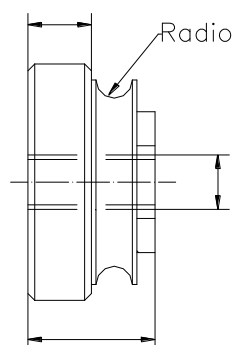

**Ролка Estebro® за плъзгаци се врати с горен монтаж ф 52x30 мм, стоманена, завинтване, U-60**

Cod	Dimens.	A	B	C	ØD	ØE		
1351	U-40	11	28	3	35	M.12	20	2,25
135	U-50	14	28	3	42	M.12	20	3,35
136	U-60 M.12	14	30	4	52	M.12	32	9,60
141	U-60 M.16	15	30	4	52	M.16	26	7,35
137	U-70	17	30	4	59	M.16	20	7,30
138	U-80	17	30	4	69	M.16	18	9,20
139	U-90	17	30	4	79	M.16	6	4,00
140	U-100	17	30	4	89	M.16	6	5,05

**Family:** Overhead doors fittings

**Material:** 11SMn30 steel

**Finish:** Zinc-plated

**Description:** Gyrotory component designed to guide the vertical movement of metallic overhead doors during their opening and closing. It is installed by fixing the hexagonal piece to the door with a M.12 or M.16 screws (see table).

Продукт: [Ролка Estebro® за плъзгаци се врати с горен монтаж ф 52x30 мм, стоманена, завинтване, U-60](#)

Категория: [Плъзгаци се врати](#)

Бранд: [Estebro®](#)

Категория бранд: [Ролка Estebro®](#)